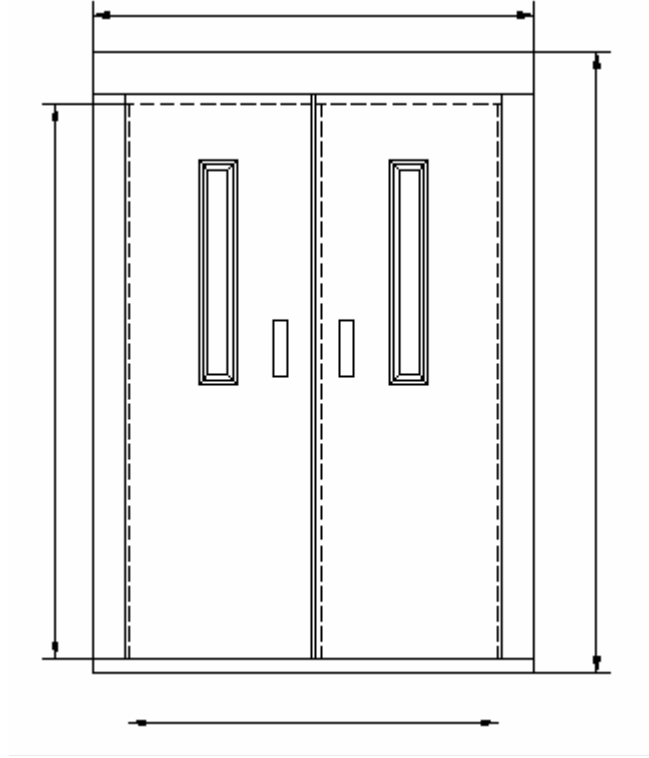

FİRMA ADI :
SANTİYE ADI :

SİPARIS NO :
SİPARIS TARİHİ :
TESLİM SÜRESİ :

SİPARIS ADEDİ :	ASTAR BOYA : <input type="checkbox"/> VAR <input type="checkbox"/> YOK
MENTEŞE TİPİ : <input type="checkbox"/> GİZLİ <input type="checkbox"/> ÇELİK	ELEKTROSTATİK BOYA:
KİLİT TİPİ :	KANAT RENGİ :
BUTON ÖLÇÜSÜ : ZEMİN KATLAR	KASA RENGİ : KOL + ÇERÇEVE :
KANAT ÖLÇÜSÜ :	KAPI KOLU :
KASA ÖLÇÜSÜ :	<input type="checkbox"/> 25 cm
MENTEŞE : <input type="checkbox"/> SAĞ <input type="checkbox"/> SOL	<input type="checkbox"/> DİĞER :
KAPI ÇERÇEVESİ :	AMBALAJ : <input type="checkbox"/> VAR <input type="checkbox"/> YOK
ÖZEL NOT :	
MÜSTERİ ONAYI :	SON KONTROL